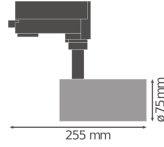

Caractéristiques Ledvance Spot LED sur rail D75 Blanc 25W 1750lm 24D - 930 | Meilleur rendu de couleur

[Voir le produit](#)

Informations Générales

Réf.	234281
EAN	4058075113442
Marque	Ledvance
Nom du fabricant	TRACK SP D75 25W/3000K 90RA NFL WT
Budgetlight Garantie Totale	5 ans

Informations techniques

Technologie	LED Intégré
Puissance (W)	25
Tension (V)	220-240
Dimmable	Non
Code Couleur	930 Blanc Chaud
Couleur de Lumière (Kelvin)	3000 Blanc Chaud
Indice de Rendu des Couleurs (Ra)	90-99
Couleur Claire	Blanc
Options de couleur	Couleur unique
Flux Lumineux (Lumen)	1750
Efficacité Lumineuse (Lm/W)	70
Angle de Diffusion (degrés)	24
Facteur de puissance	>0.90

Dimensions

Longueur (mm)	75
Largeur (mm)	75
Diamètre (mm)	75

Informations du capteur

Type de capteur	Pas de détecteur
-----------------	------------------

Pourquoi choisir Budgetlight?

 **Prix bas garantis**  **Jusqu'à 7 ans de garantie**