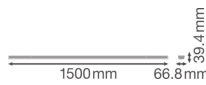

Technische Daten Ledvance TruSys Performance Rail system 50W 8000lm - 840 | Schmalere Winkel - 3 Stunden Notbeleuchtung

[Produkt ansehen](#)

Technische Daten

Artikelnummer	237603
EAN	4058075291232
Marke	Ledvance
Herstellername	TRUSYS PFM 50W/4000K N EM AT 3H

Technische Informationen

Technologie	LED Integriert
Watt	50
Lampen Spannung (V)	220-240
Dimmbar	Dimmbar
Helle Farbe	Weiß
Farbcode	840 Kaltweiß
Lichtfarbe (Kelvin)	4000 Kaltweiß
Farbwiedergabestufe (Ra)	80-89
Farbsteuerung	Einzelfarbe
Lichtstrom (Lumen)	8000
Lumen Watt Verhältnis (Lm/W)	160
Leistungsfaktor	>0.90
Inkl. Leuchtmittel	Ja
Produkttyp	LED-Lichtbandsystem

Informationen zur Leuchte

IP-Schutzklasse IP20 - nahezu staubdicht

Notfallbeleuchtung Notbeleuchtung

Product Serie Performance

Masse

Länge (mm) 1500

Breite (mm) 67

Sensorinformationen